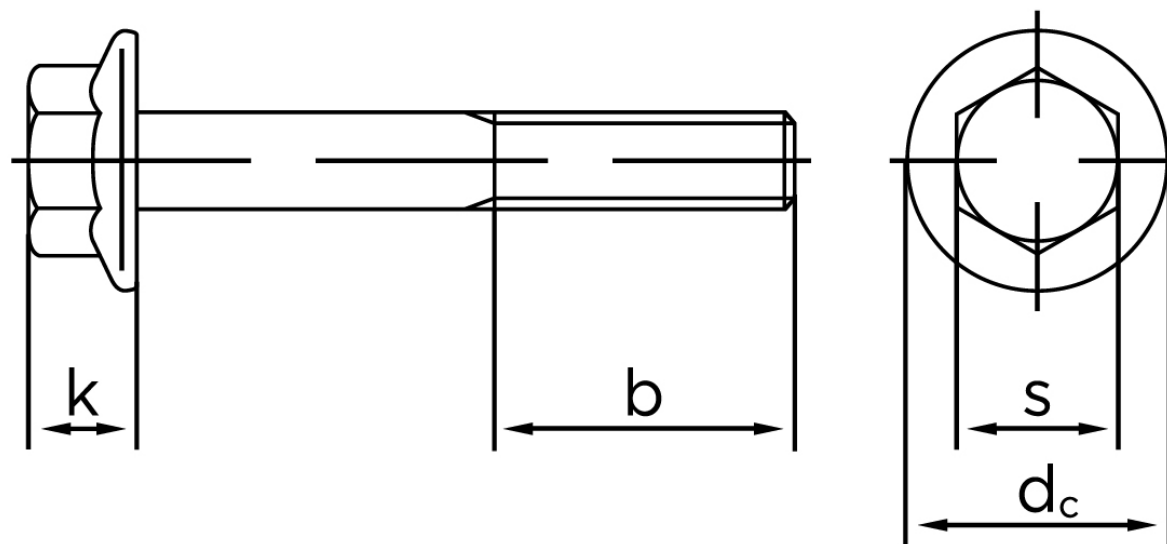

Flangebolt DIN 6921 Ubehandlet Stål Kl. 10.9 M8x50 (200 Stk)

SKU: 069211000080050

GTIN:

Norm	DIN 6921
Dimensions	8
$k_{EN/DIN}$	8.1/8.1
$s_{EN/DIN}$	13/13
d_c	18
b^1	22
b^2	28
Bemærkning	b^1 for $l \leq 125$ mm b^2 for $l \leq 200$ mm b^3 for $l > 200$ mm

Bemærk disse data er vejledende, og informationerne skal anses som vejledende, Bolte.dk stiller ingen garanti eller kan stilles til ansvar for overstående datatabel. Er du i tvivl så kontakt os på 75154999.

Vil du vide mere om dette produkt
Forespørg pris her