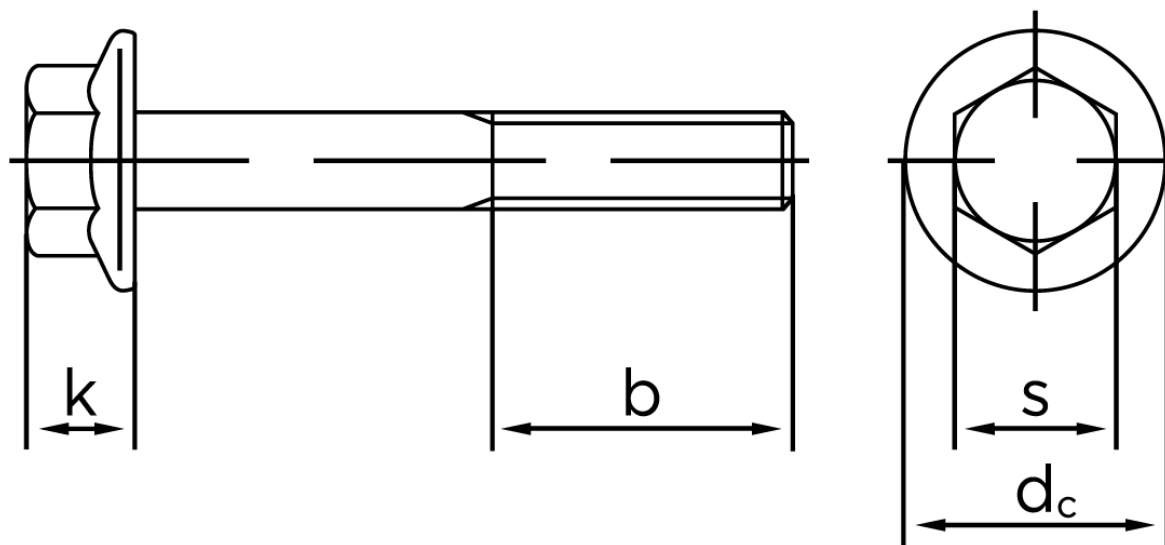

Flangebolt DIN 6921 Elforzinket (A2F) Stål Kl. 10.9 M8x50 (200 Stk)

SKU: 069211100080050

GTIN:

Norm	DIN 6921
Dimensions	8
$k_{EN/DIN}$	8.1/8.1
$s_{EN/DIN}$	13/13
d_c	18
b^1	22
b^2	28
Bemærkning	b^1 for $l \leq 125$ mm b^2 for $l \leq 200$ mm b^3 for $l > 200$ mm

Bemærk disse data er vejledende, og informationerne skal anses som vejledende, Bolte.dk stiller ingen garanti eller kan stilles til ansvar for overstående datatabel. Er du i tvivl så kontakt os på 75154999.

Vil du vide mere om dette produkt
Forespørg pris her