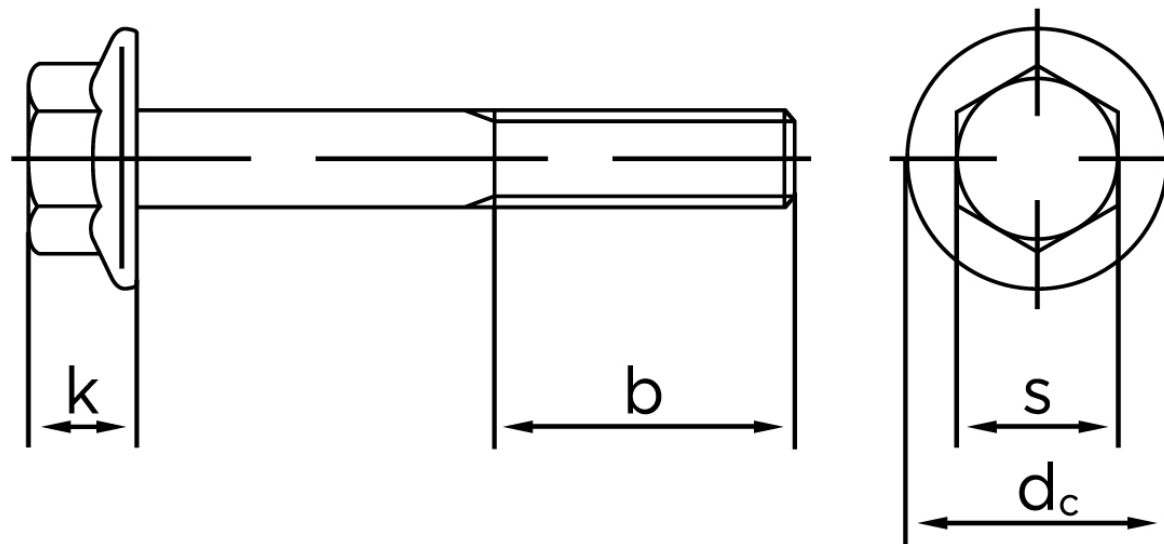

Flangebolt DIN 6921 Stål A197-B7 M8x50

SKU: 069218000080050-B7

GTIN:

| Norm | DIN 6921 |
|--------------|--|
| Dimensions | 8 |
| $k_{EN/DIN}$ | 8.1/8.1 |
| $s_{EN/DIN}$ | 13/13 |
| d_c | 18 |
| b^1 | 22 |
| b^2 | 28 |
| Bemærkning | b^1 for $l \leq 125$ mm b^2 for $l \leq 200$ mm b^3 for $l > 200$ mm |