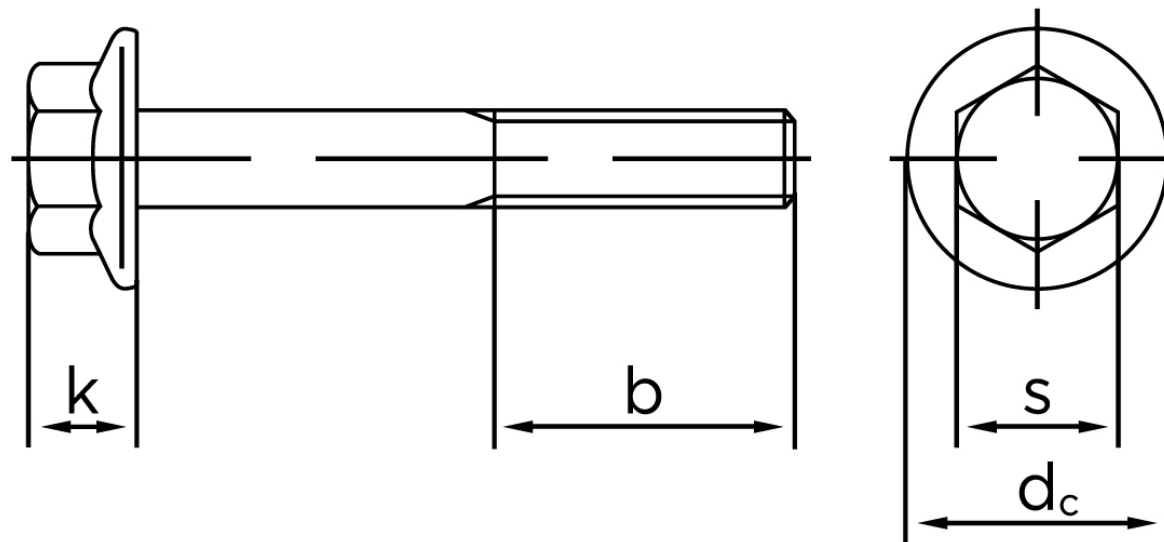

Flangebolt DIN 6921 Duplex M8x50

SKU: 069218000080050-S

GTIN:

Norm	DIN 6921
Dimensions	8
k _{EN/DIN}	8.1/8.1
s _{EN/DIN}	13/13
d _c	18
b ¹	22
b ²	28
Bemærkning	b ¹ for l ≤ 125 mm b ² for l ≤ 200 mm b ³ for l > 200 mm