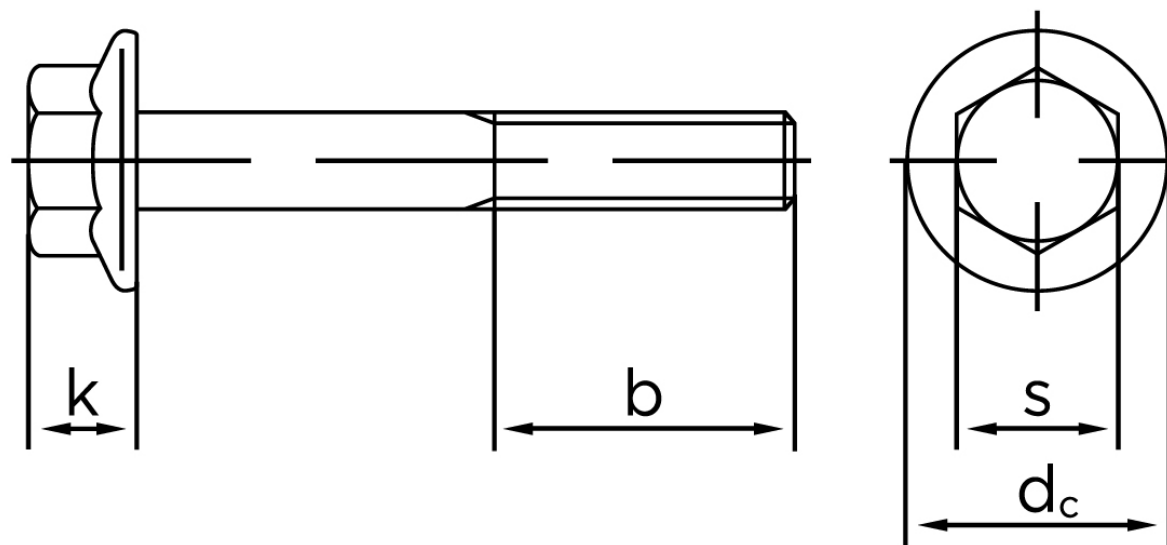

Flangebolt DIN 6921 Ubehandlet Stål Kl. 8.8 M8x50 (200 Stk)

SKU: 069218000080050

GTIN:

Norm	DIN 6921
Dimensions	8
$k_{EN/DIN}$	8.1/8.1
$s_{EN/DIN}$	13/13
d_c	18
b^1	22
b^2	28
Bemærkning	b^1 for $l \leq 125$ mm b^2 for $l \leq 200$ mm b^3 for $l > 200$ mm

Bemærk disse data er vejledende, og informationerne skal anses som vejledende, Bolte.dk stiller ingen garanti eller kan stilles til ansvar for overstående datatabel. Er du i tvivl så kontakt os på 75154999.

Vil du vide mere om dette produkt
Forespørg pris her