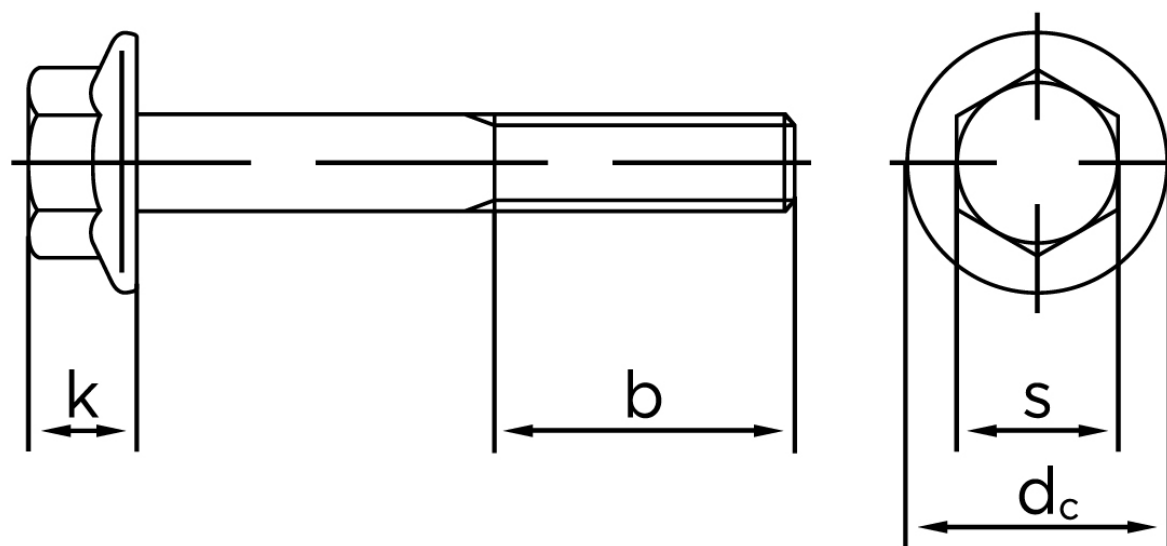

Flangebolt DIN 6921 Elforzinket Stål Kl. 8.8 M8x60 (200 Stk)

SKU: 069218100080060

GTIN:

Norm	DIN 6921
Dimensions	8
$k_{EN/DIN}$	8.1/8.1
$s_{EN/DIN}$	13/13
d_c	18
b^1	22
b^2	28
Bemærkning	b^1 for $l \leq 125$ mm b^2 for $l \leq 200$ mm b^3 for $l > 200$ mm

Bemærk disse data er vejledende, og informationerne skal anses som vejledende, Bolte.dk stiller ingen garanti eller kan stilles til ansvar for overstående datatabel. Er du i tvivl så kontakt os på 75154999.

Vil du vide mere om dette produkt
Forespørg pris her