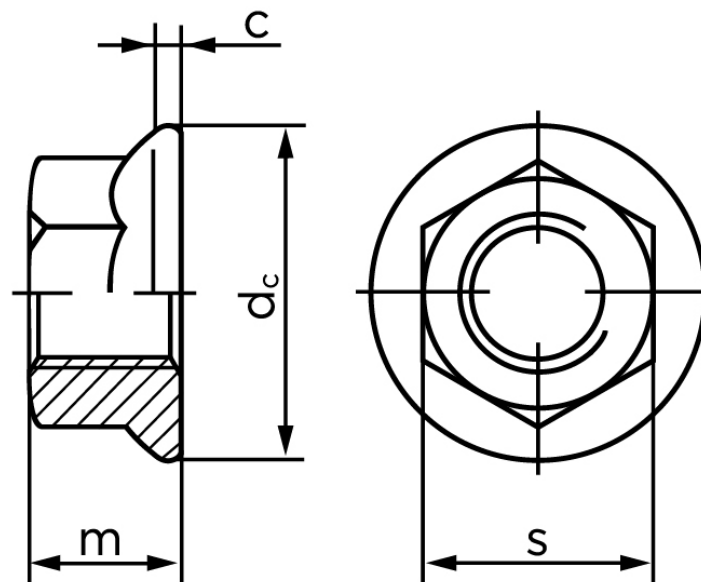

Låsemøtrik M/Flange DIN 6923 Rustfri A2 M10 (500 Stk)

SKU: 069239240100000

GTIN:

Norm	
Dimensions	
Form	
d_c max.	
m_{max} .	
s	

Bemærk disse data er vejledende, og informationerne skal anses som vejledende, Bolte.dk stiller ingen garanti eller kan stilles til ansvar for overstående datatabel. Er du i tvivl så kontakt os på 75154999.