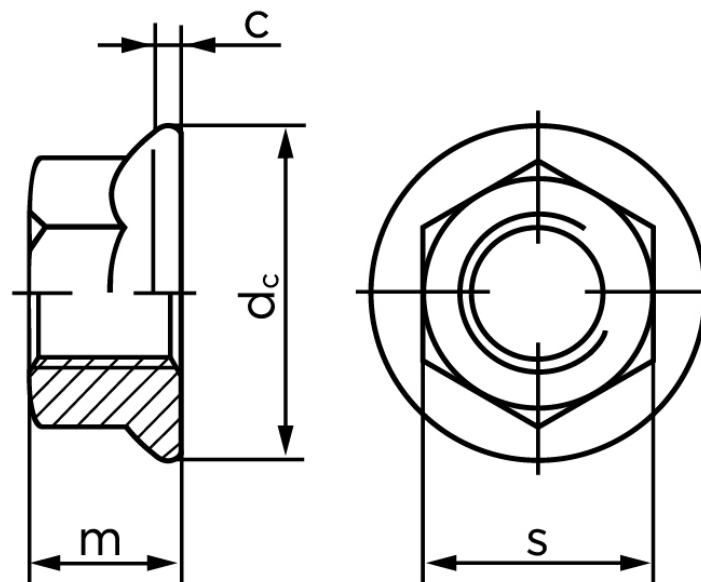

Låsemøtrik M/Flange DIN 6923 Rustfri-Syrefast A4 M10 (200 Stk)

SKU: 069239440100000

GTIN:

Norm	
Dimensions	
Form	
d_c max.	
m_{max} .	
s	

Bemærk disse data er vejledende, og informationerne skal anses som vejledende, Bolte.dk stiller ingen garanti eller kan stilles til ansvar for overstående datatabel. Er du i tvivl så kontakt os på 75154999.