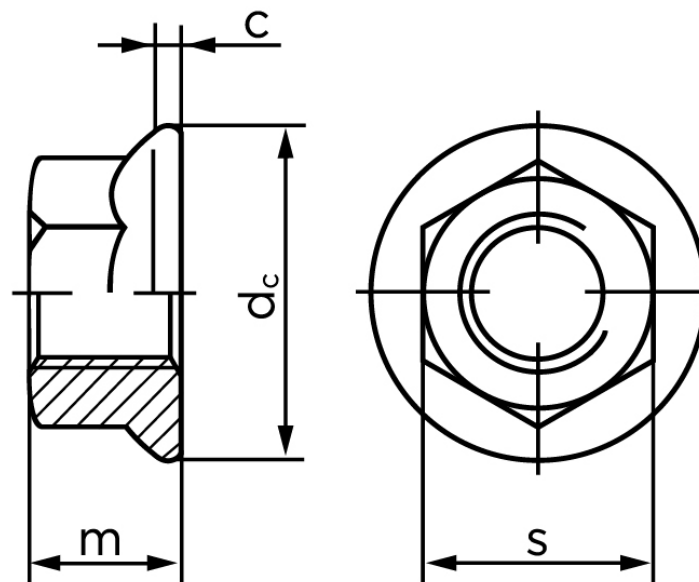

Låsemøtrik M/Flange DIN 6923 Elforzinket Stål Kl. 8 M12 (250 Stk)

SKU: 069238140120000

GTIN:

Norm	DIN 6923
Dimensions	12
d_c max.	26
m_{max} .	12
s	18

Bemærk disse data er vejlede, og informationerne skal anses som vejledende, Bolte.dk stiller ingen garanti eller kan stilles til ansvar for overstående datatabel. Er du i tvivl så kontakt os på 75154999.