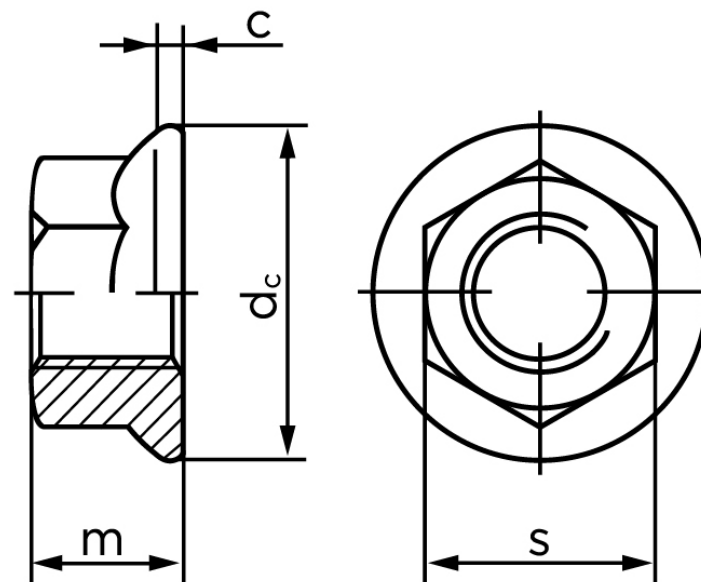

Flangemøtrik DIN 6923 Elforzinket Stål Kl. 8 M4 (1000 Stk)

SKU: 069238100040000

GTIN:

Norm	DIN 6923
Dimensions	4
d_c max.	10
$m_{max.}$	4,65
s	7

Bemærk disse data er vejlede, og informationerne skal anses som vejledende, Bolte.dk stiller ingen garanti eller kan stilles til ansvar for overstående datatabel. Er du i tvivl så kontakt os på 75154999.