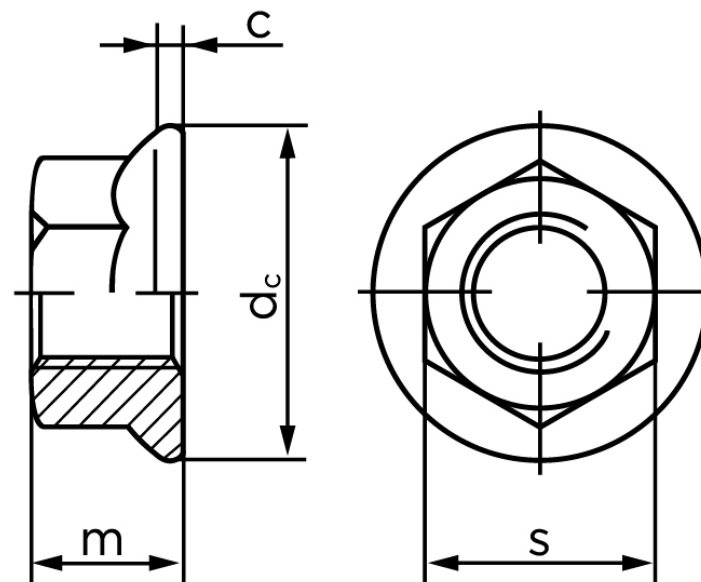

Låsemøtrik M/Flange DIN 6923 Elforzinket Stål Kl. 8 M4 (1000 Stk)

SKU: 069238140040000

GTIN:

Norm	DIN 6923
Dimensions	4
d_c max.	10
$m_{max.}$	4,65
s	7

Bemærk disse data er vejlede, og informationerne skal anses som vejledende, Bolte.dk stiller ingen garanti eller kan stilles til ansvar for overstående datatabel. Er du i tvivl så kontakt os på 75154999.