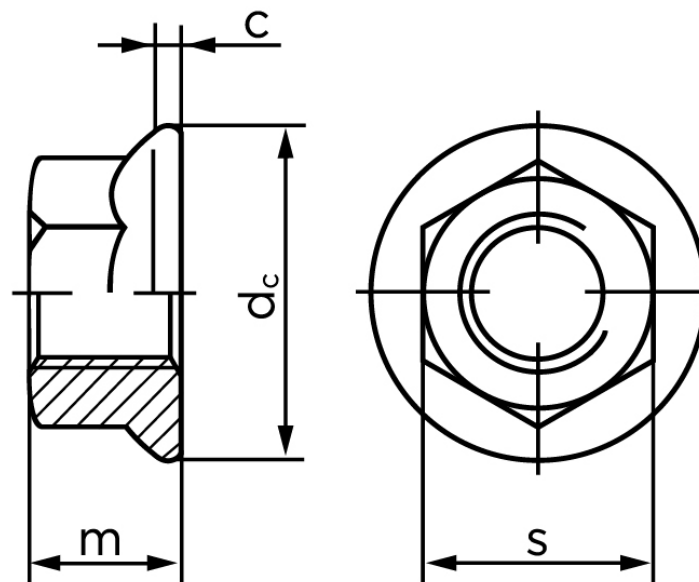

Låsemøtrik M/Flange DIN 6923 Rustfri A2 M4 (500 Stk)

SKU: 069239240040000

GTIN:

Norm	DIN 6923
Dimensions	4
d_c max.	10
m_{max} .	4,65
s	7

Bemærk disse data er vejlede, og informationerne skal anses som vejledende, Bolte.dk stiller ingen garanti eller kan stilles til ansvar for overstående datatabel. Er du i tvivl så kontakt os på 75154999.