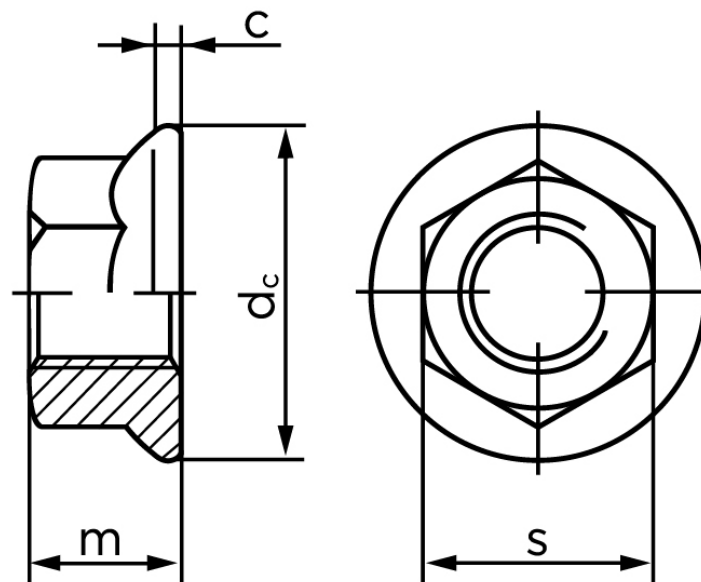

Låsemøtrik M/Flange DIN 6923 Rustfri-Syrefast A4 M4 (500 Stk)

SKU: 069239440040000

GTIN:

Norm	DIN 6923
Dimensions	4
d_c max.	10
$m_{max.}$	4,65
s	7

Bemærk disse data er vejlede, og informationerne skal anses som vejledende, Bolte.dk stiller ingen garanti eller kan stilles til ansvar for overstående datatabel. Er du i tvivl så kontakt os på 75154999.