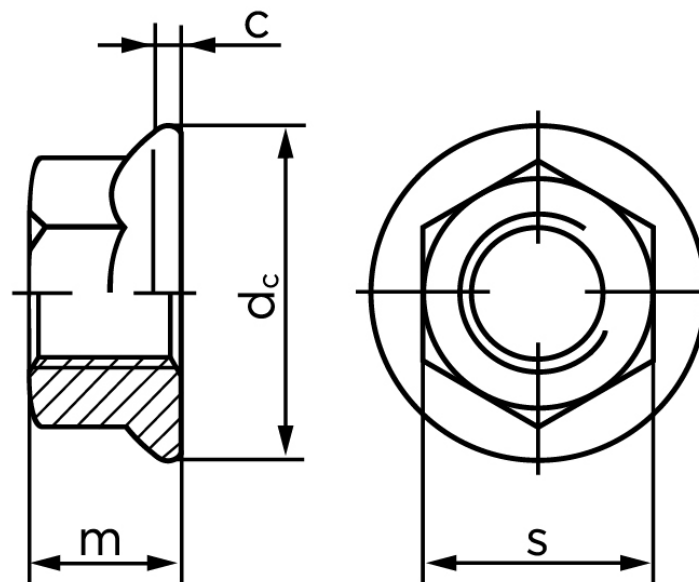

Låsemøtrik M/Flange DIN 6923 Elforzinket Stål Kl. 8 M5 (1000 Stk)

SKU: 069238140050000

GTIN:

Norm	DIN 6923
Dimensions	5
d_c max.	11,8
$m_{max.}$	5
s	8

Bemærk disse data er vejlede, og informationerne skal anses som vejledende, Bolte.dk stiller ingen garanti eller kan stilles til ansvar for overstående datatabel. Er du i tvivl så kontakt os på 75154999.