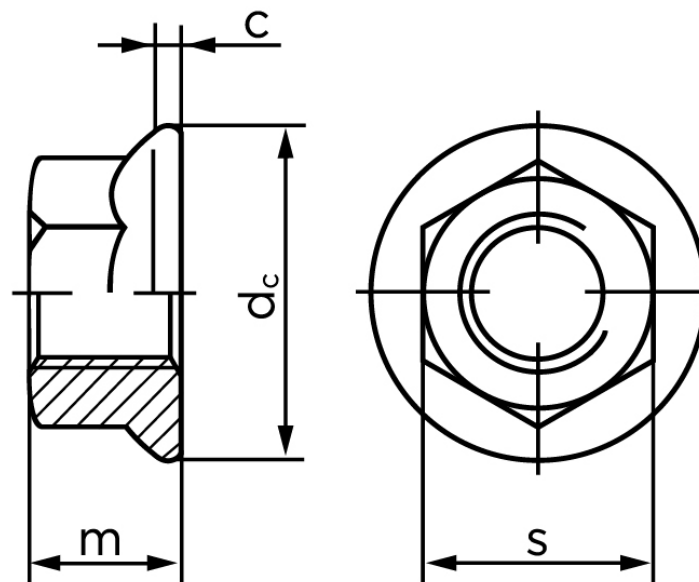

Låsemøtrik M/Flange DIN 6923 Rustfri-Syrefast A4 M5 (500 Stk)

SKU: 069239440050000

GTIN:

Norm	DIN 6923
Dimensions	5
d_c max.	11,8
$m_{max.}$	5
s	8

Bemærk disse data er vejlede, og informationerne skal anses som vejledende, Bolte.dk stiller ingen garanti eller kan stilles til ansvar for overstående datatabel. Er du i tvivl så kontakt os på 75154999.