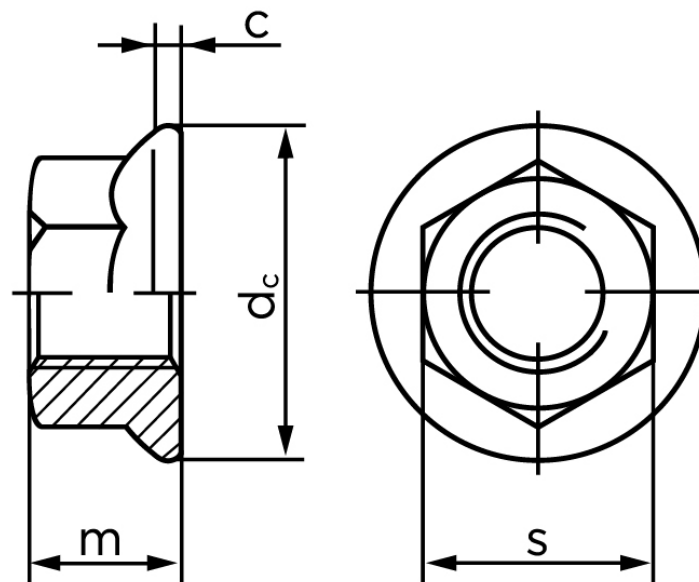

Flangemøtrik DIN 6923 Elforzinket Stål Kl. 8 M6 (1000 Stk)

SKU: 069238100060000

GTIN:

Norm	DIN 6923
Dimensions	6
d_c max.	14,2
m_{max} .	6
s	10

Bemærk disse data er vejlede, og informationerne skal anses som vejledende, Bolte.dk stiller ingen garanti eller kan stilles til ansvar for overstående datatabel. Er du i tvivl så kontakt os på 75154999.