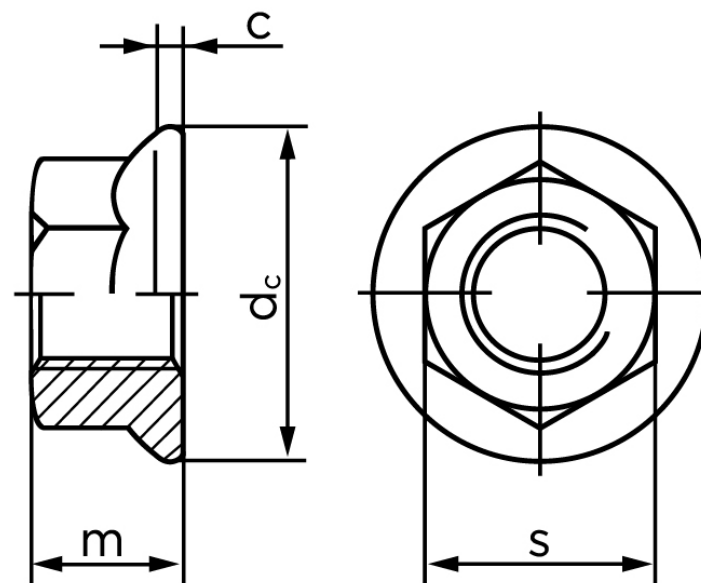

## Flangemøtrik DIN 6923 Rustfri A2 M6 (1000 Stk)

SKU: 069239200060000

GTIN:

Norm	DIN 6923
Dimensions	6
$d_c$ max.	14,2
$m_{max}$ .	6
s	10

Bemærk disse data er vejlede, og informationerne skal anses som vejledende, Bolte.dk stiller ingen garanti eller kan stilles til ansvar for overstående datatabel. Er du i tvivl så kontakt os på 75154999.