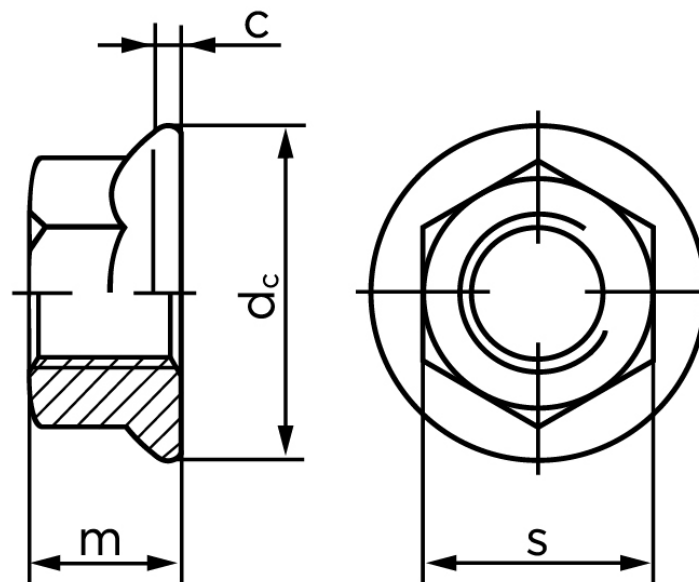

Låsemøtrik M/Flange DIN 6923 Rustfri-Syrefast A4 M6 (500 Stk)

SKU: 069239440060000

GTIN:

Norm	DIN 6923
Dimensions	6
d_c max.	14,2
m_{max} .	6
s	10

Bemærk disse data er vejlede, og informationerne skal anses som vejledende, Bolte.dk stiller ingen garanti eller kan stilles til ansvar for overstående datatabel. Er du i tvivl så kontakt os på 75154999.