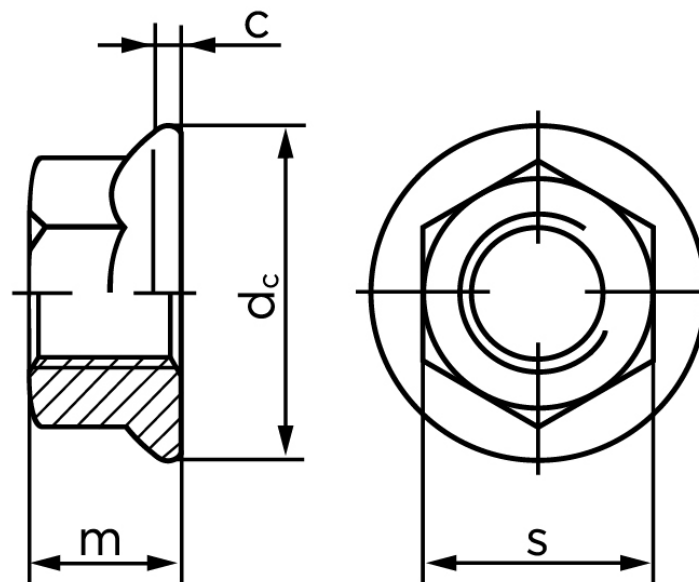

Låsemøtrik M/Flange DIN 6923 Rustfri A2 M8 (1000 Stk)

SKU: 069239240080000

GTIN:

Norm	DIN 6923
Dimensions	8
d_c max.	17,9
m_{max} .	8
s	13

Bemærk disse data er vejlede, og informationerne skal anses som vejledende, Bolte.dk stiller ingen garanti eller kan stilles til ansvar for overstående datatabel. Er du i tvivl så kontakt os på 75154999.