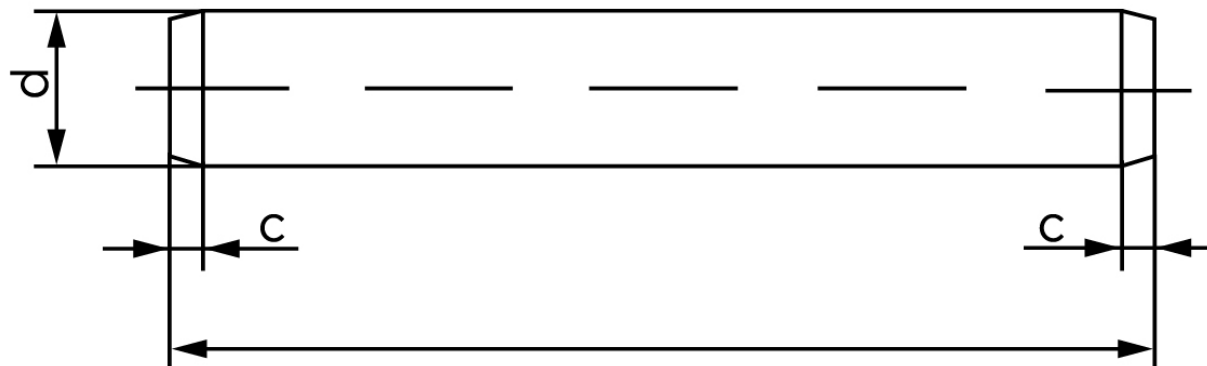

Cylinderstift DIN 7 Ubehandlet Stål Tolerance m6 Ø12x20 (200 Stk)

SKU: 000070000120020

GTIN: 4051427227538

Norm	DIN 7
Dimensions	12
C_{max.} ISO	2,5
C_{max.} DIN	1,8
r	12

Bemærk disse data er vejlede, og informationerne skal anses som vejledende, Bolte.dk stiller ingen garanti eller kan stilles til ansvar for overstående datatabel. Er du i tvivl så kontakt os på 75154999.

Vil du vide mere om dette produkt
Forespørg pris her