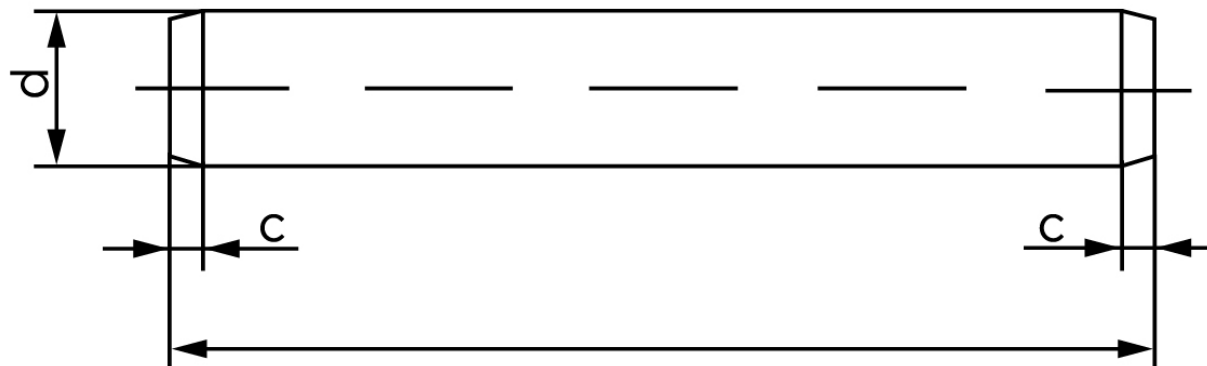

## Cylinderstift DIN 7 Ubehandlet Stål Tolerance m6 Ø1,5x12 (1000 Stk)

SKU: 000070000015012

GTIN: 4051427225992

Norm	DIN 7
Dimensions	1,5
$c_{max. ISO}$	0,3
$c_{max. DIN}$	0,23
r	1,6

Bemærk disse data er vejlede, og informationerne skal anses som vejledende, Bolte.dk stiller ingen garanti eller kan stilles til ansvar for overstående datatabel. Er du i tvivl så kontakt os på 75154999.