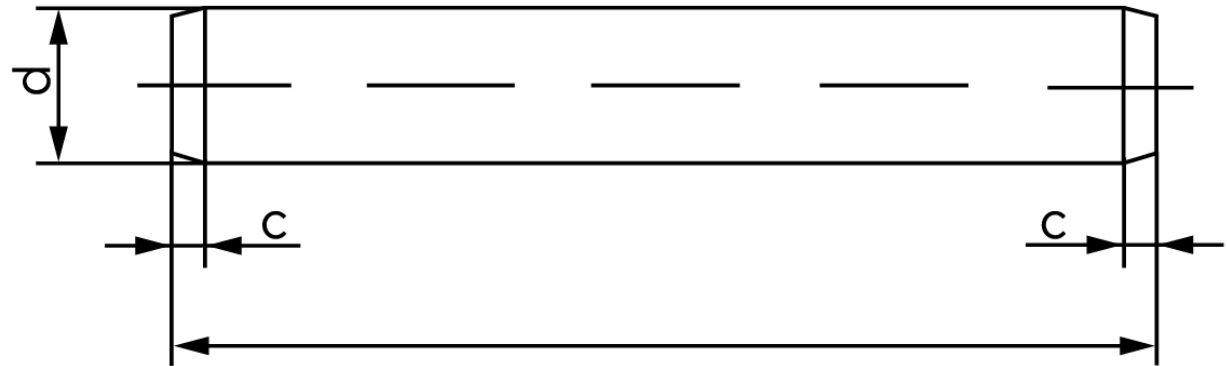

Cylinderstift DIN 7 Ubehandlet Stål Tolerance m6 Ø2x12 (1000 Stk)

SKU: 000070000020012

GTIN: 4051427226104

Norm	DIN 7
Dimensions	2
$C_{max. ISO}$	0,35
$C_{max. DIN}$	0,3
r	2

Bemærk disse data er vejlede, og informationerne skal anses som vejledende, Bolte.dk stiller ingen garanti eller kan stilles til ansvar for overstående datatabel. Er du i tvivl så kontakt os på 75154999.

Vil du vide mere om dette produkt

Forespørg pris her