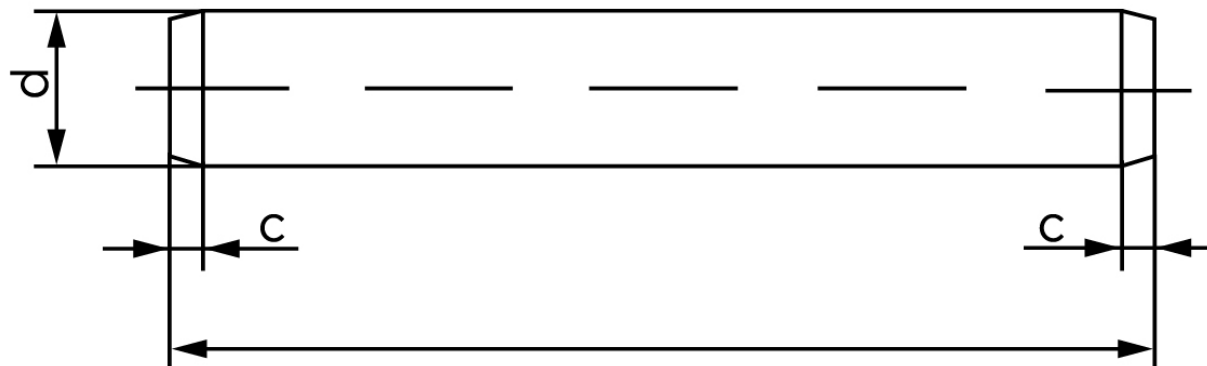

Cylinderstift DIN 7 Ubehandlet Stål Tolerance m6 Ø2x20 (1000 Stk)

SKU: 000070000020020

GTIN: 4051427226142

Norm	DIN 7
Dimensions	2
$c_{max. ISO}$	0,35
$c_{max. DIN}$	0,3
r	2

Bemærk disse data er vejlede, og informationerne skal anses som vejledende, Bolte.dk stiller ingen garanti eller kan stilles til ansvar for overstående datatabel. Er du i tvivl så kontakt os på 75154999.