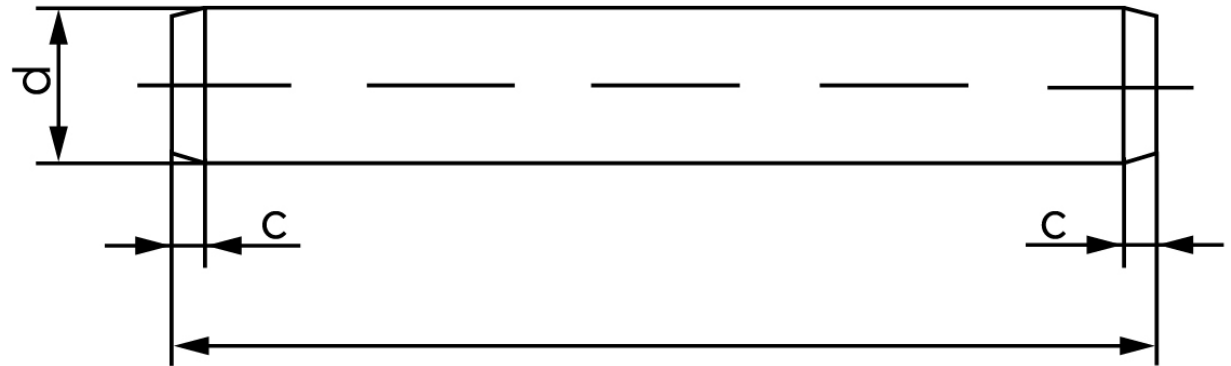

Cylinderstift DIN 7 Ubehandlet Stål Tolerance m6 Ø2x4 (1000 Stk)

SKU: 000070000020004

GTIN: 4051427226050

Norm	DIN 7
Dimensions	2
$c_{max. ISO}$	0,35
$c_{max. DIN}$	0,3
r	2

Bemærk disse data er vejlede, og informationerne skal anses som vejledende, Bolte.dk stiller ingen garanti eller kan stilles til ansvar for overstående datatabel. Er du i tvivl så kontakt os på 75154999.