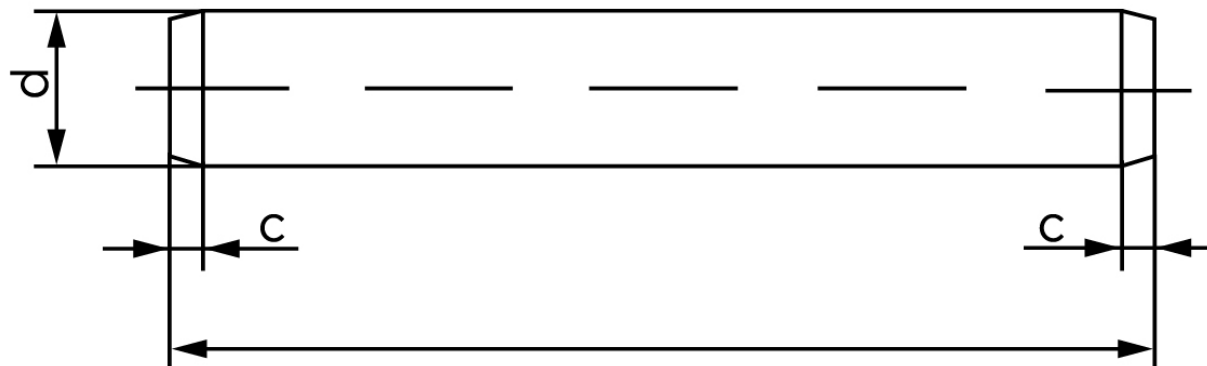

Cylinderstift DIN 7 Ubehandlet Stål Tolerance m6 Ø2x6 (1000 Stk)

SKU: 000070000020006

GTIN: 4051427226074

Norm	DIN 7
Dimensions	2
$c_{max. ISO}$	0,35
$c_{max. DIN}$	0,3
r	2

Bemærk disse data er vejlede, og informationerne skal anses som vejledende, Bolte.dk stiller ingen garanti eller kan stilles til ansvar for overstående datatabel. Er du i tvivl så kontakt os på 75154999.