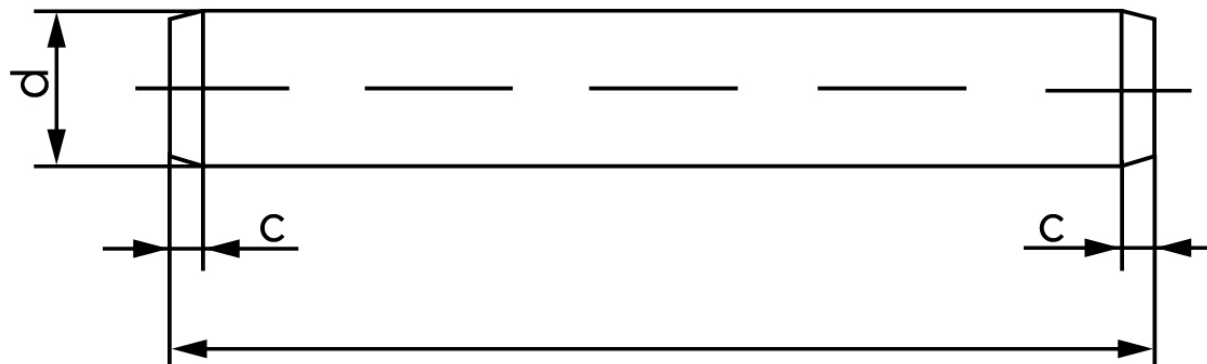

BOLTE

KVALITETSSKRUER OG -BOLTE PÅ NETTET

Cylinderstift DIN 7 Ubehandlet Stål Tolerance m6 Ø4x8 (1000 Stk)

SKU: 000070000040008

GTIN: 4051427226517

Norm	DIN 7
Dimensions	4
C_{max.} ISO	0,63
C_{max.} DIN	0,6
r	4

Bemærk disse data er vejlede, og informationerne skal anses som vejledende, Bolte.dk stiller ingen garanti eller kan stilles til ansvar for overstående datatabel. Er du i tvivl så kontakt os på 75154999.

Vil du vide mere om dette produkt
Forespørg pris her