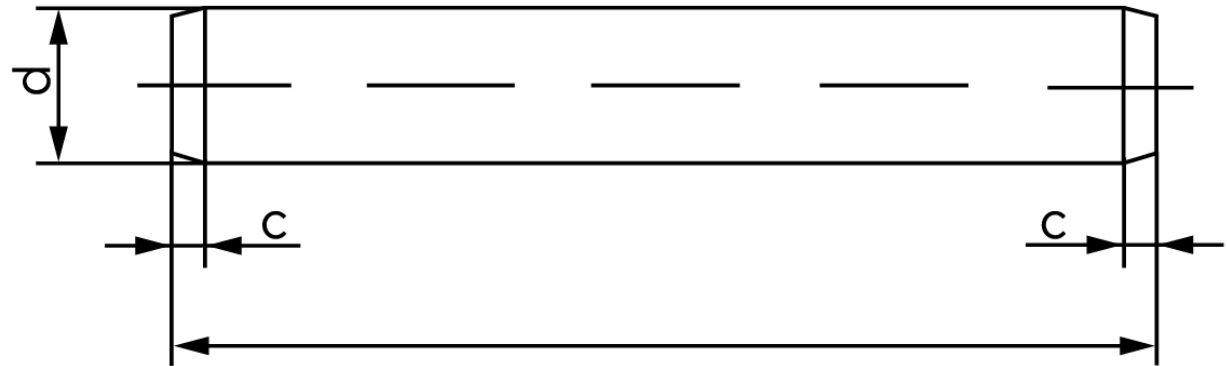

## Cylinderstift DIN 7 Ubehandlet Stål Tolerance m6 Ø8x20 (500 Stk)

SKU: 000070000080020

GTIN: 4051427227163

Norm	DIN 7
Dimensions	8
C <sub>max.</sub> ISO	1,6
C <sub>max.</sub> DIN	1,2
r	8

Bemærk disse data er vejlede, og informationerne skal anses som vejledende, Bolte.dk stiller ingen garanti eller kan stilles til ansvar for overstående datatabel. Er du i tvivl så kontakt os på 75154999.