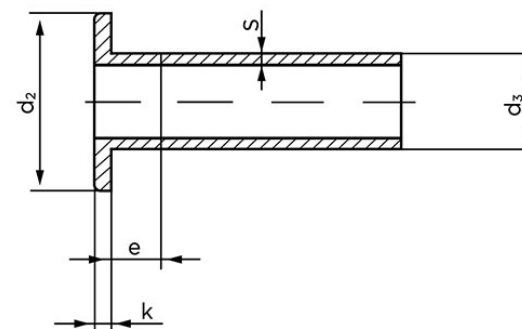

Fladhovedet Nitte DIN 7338 Kobbernitte Type B 3x10 (100 Stk)

SKU: 073387020030010

GTIN:

DIN 7338 B

DIN 7338 C

Norm	DIN 7338
Dimensions	3
d_2	5,5
d_3 min.	2,85
d_4	1,7
$e_{max.}$	1,5
k	0,8
$r_{max.}$	0,2
s	0,5