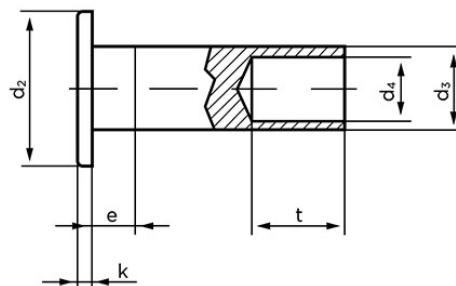

Fladhovedet Nitte DIN 7338 Kobbernitte Type B 3x10 (100 Stk)

SKU: 073387020030010

GTIN:

DIN 7338 B

DIN 7338 C

Norm	DIN 7338
Dimensions	3
d_2	5,5
d_3 min.	2,85
d_4	1,7
$e_{max.}$	1,5
k	0,8
$r_{max.}$	0,2
s	0,5