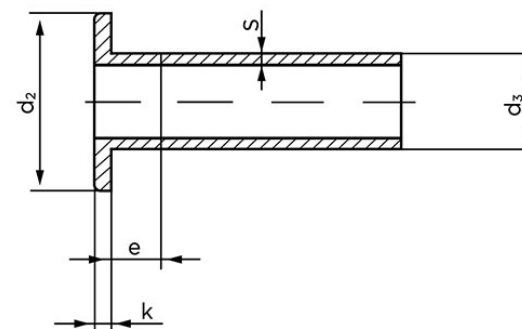

## Fladhovedet Nitte DIN 7338 Kobbernitte Type C 4x10 (100 Stk)

SKU: 073387030040010

GTIN:

**DIN 7338 B**

**DIN 7338 C**

Norm	DIN 7338
Dimensions	4
$d_2$	7,5
$d_3$ min.	3,8
$d_4$	2,7
$e_{max.}$	2
$k$	1
$r_{max.}$	0,3
$s$	0,5