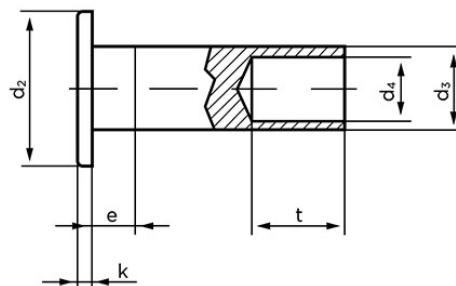

## Fladhovedet Nitte DIN 7338 Kobbernitte Type C 4x10 (100 Stk)

SKU: 073387030040010

GTIN:

**DIN 7338 B**

**DIN 7338 C**

Norm	DIN 7338
Dimensions	4
$d_2$	7,5
$d_3$ min.	3,8
$d_4$	2,7
$e_{max.}$	2
$k$	1
$r_{max.}$	0,3
$s$	0,5