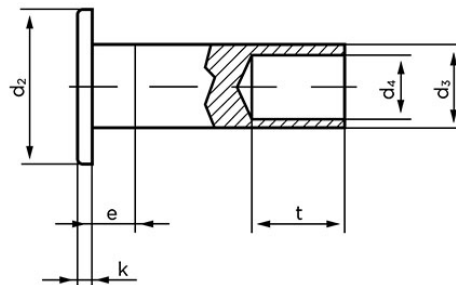

Fladhovedet Nitte DIN 7338 Kobbernitte Type B 4x12 (100 Stk)

SKU: 073387020040012

GTIN:

DIN 7338 B

DIN 7338 C

Norm	DIN 7338
Dimensions	4
d ₂	7,5
d ₃ min.	3,8
d ₄	2,7
e _{max.}	2
k	1
r _{max.}	0,3
s	0,5

Bemærk disse data er vejledende, og informationerne skal anses som vejledende, Bolte.dk stiller ingen garanti eller kan stilles til ansvar for overstående datatabel. Er du i tvivl så kontakt os på 75154999.