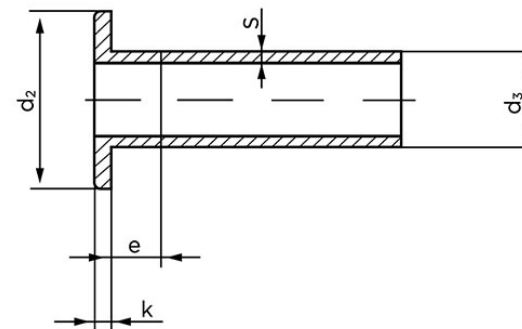

Fladhovedet Nitte DIN 7338 Kobbernitte Type B 4x12 (100 Stk)

SKU: 073387020040012

GTIN:

DIN 7338 B

DIN 7338 C

Norm	DIN 7338
Dimensions	4
d ₂	7,5
d ₃ min.	3,8
d ₄	2,7
e _{max.}	2
k	1
r _{max.}	0,3
s	0,5

Bemærk disse data er vejledende, og informationerne skal anses som vejledende, Bolte.dk stiller ingen garanti eller kan stilles til ansvar for overstående datatabel. Er du i tvivl så kontakt os på 75154999.