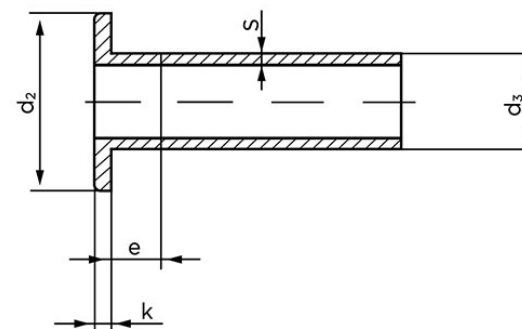

Fladhovedet Nitte DIN 7338 Kobbernitte Type C 4x15 (100 Stk)

SKU: 073387030040015

GTIN:

DIN 7338 B

DIN 7338 C

Norm	DIN 7338
Dimensions	4
d ₂	7,5
d ₃ min.	3,8
d ₄	2,7
e _{max.}	2
k	1
r _{max.}	0,3
s	0,5

Bemærk disse data er vejledende, og informationerne skal anses som vejledende, Bolte.dk stiller ingen garanti eller kan stilles til ansvar for overstående datatabel. Er du i tvivl så kontakt os på 75154999.