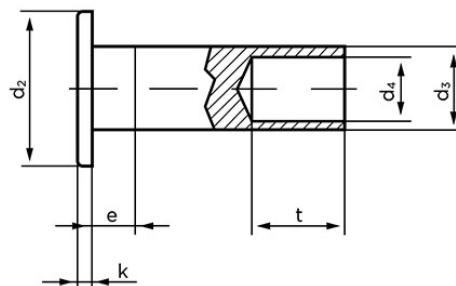

Fladhovedet Nitte DIN 7338 Kobbernitte Type C 4x15 (100 Stk)

SKU: 073387030040015

GTIN:

DIN 7338 B

DIN 7338 C

Norm	DIN 7338
Dimensions	4
d ₂	7,5
d ₃ min.	3,8
d ₄	2,7
e _{max.}	2
k	1
r _{max.}	0,3
s	0,5

Bemærk disse data er vejledende, og informationerne skal anses som vejledende, Bolte.dk stiller ingen garanti eller kan stilles til ansvar for overstående datatabel. Er du i tvivl så kontakt os på 75154999.