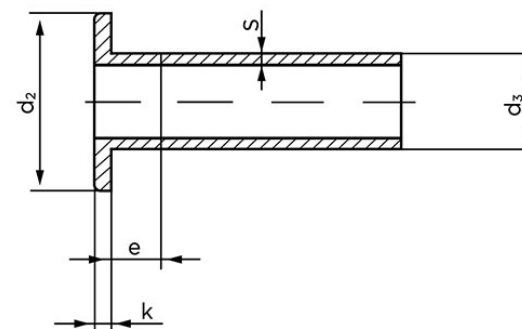

Fladhovedet Nitte DIN 7338 Kobbernitte Type B 4x8 (100 Stk)

SKU: 073387020040008

GTIN:

DIN 7338 B

DIN 7338 C

Norm	DIN 7338
Dimensions	4
d ₂	7,5
d ₃ min.	3,8
d ₄	2,7
e _{max.}	2
k	1
r _{max.}	0,3
s	0,5

Bemærk disse data er vejlede, og informationerne skal anses som vejledende, Bolte.dk stiller ingen garanti eller kan stilles til ansvar for overstående datatabel. Er du i tvivl så kontakt os på 75154999.