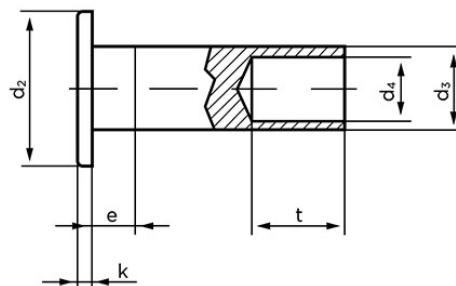

Fladhovedet Nitte DIN 7338 Kobbernitte Type B 4x8 (100 Stk)

SKU: 073387020040008

GTIN:

DIN 7338 B

DIN 7338 C

Norm	DIN 7338
Dimensions	4
d ₂	7,5
d ₃ min.	3,8
d ₄	2,7
e _{max.}	2
k	1
r _{max.}	0,3
s	0,5

Bemærk disse data er vejlede, og informationerne skal anses som vejledende, Bolte.dk stiller ingen garanti eller kan stilles til ansvar for overstående datatabel. Er du i tvivl så kontakt os på 75154999.