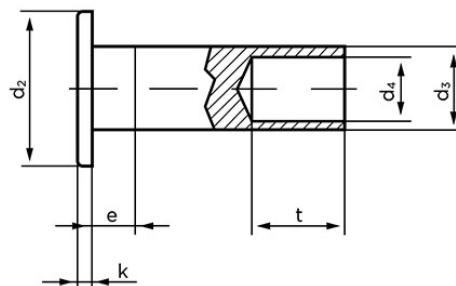

## Fladhovedet Nitte DIN 7338 Kobbernitte Type C 4x8 (100 Stk)

SKU: 073387030040008

GTIN:

**DIN 7338 B****DIN 7338 C**

Norm	DIN 7338
Dimensions	4
d <sub>2</sub>	7,5
d <sub>3</sub> min.	3,8
d <sub>4</sub>	2,7
e <sub>max.</sub>	2
k	1
r <sub>max.</sub>	0,3
s	0,5