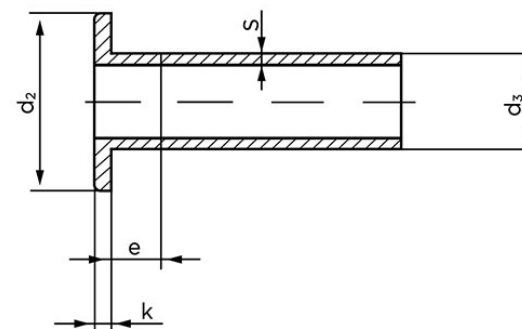

## Fladhovedet Nitte DIN 7338 Kobbernitte Type C 4x8 (100 Stk)

SKU: 073387030040008

GTIN:

**DIN 7338 B****DIN 7338 C**

Norm	DIN 7338
Dimensions	4
d <sub>2</sub>	7,5
d <sub>3</sub> min.	3,8
d <sub>4</sub>	2,7
e <sub>max.</sub>	2
k	1
r <sub>max.</sub>	0,3
s	0,5