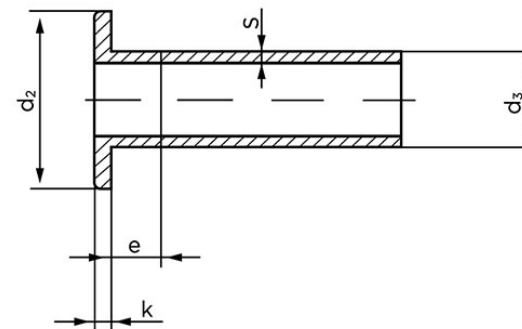

Fladhovedet Nitte DIN 7338 Kobbernitte Type B 5x10 (100 Stk)

SKU: 073387020050010

GTIN:

**DIN 7338 B****DIN 7338 C**

Norm	DIN 7338
Dimensions	5
d ₂	9,5
d ₃ min.	4,8
d ₄	3,5
e _{max.}	2,5
k	1
r _{max.}	0,3
s	0,6