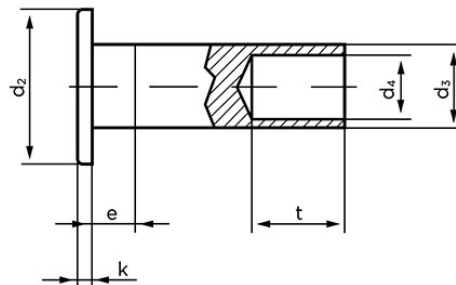

Fladhovedet Nitte DIN 7338 Kobbernitte Type B 5x10 (100 Stk)

SKU: 073387020050010

GTIN:

**DIN 7338 B****DIN 7338 C**

Norm	DIN 7338
Dimensions	5
d ₂	9,5
d ₃ min.	4,8
d ₄	3,5
e _{max.}	2,5
k	1
r _{max.}	0,3
s	0,6