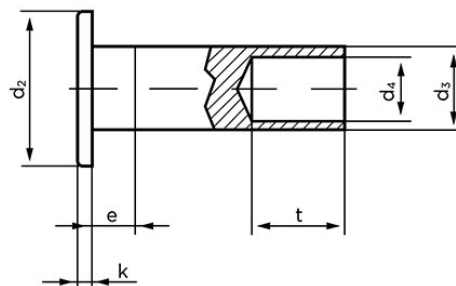

## Fladhovedet Nitte DIN 7338 Kobbernitte Type C 5x10 (100 Stk)

SKU: 073387030050010

GTIN:

**DIN 7338 B**

**DIN 7338 C**

Norm	DIN 7338
Dimensions	5
d <sub>2</sub>	9,5
d <sub>3</sub> min.	4,8
d <sub>4</sub>	3,5
e <sub>max.</sub>	2,5
k	1
r <sub>max.</sub>	0,3
s	0,6