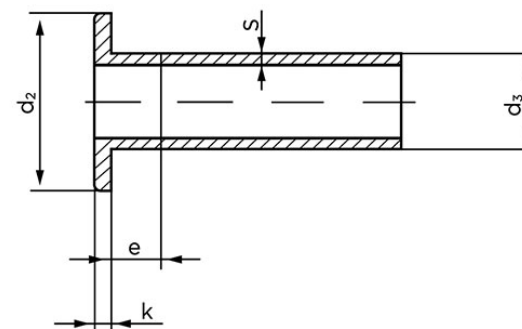

## Fladhovedet Nitte DIN 7338 Kobbernitte Type C 5x10 (100 Stk)

SKU: 073387030050010

GTIN:

**DIN 7338 B**

**DIN 7338 C**

Norm	DIN 7338
Dimensions	5
d <sub>2</sub>	9,5
d <sub>3</sub> min.	4,8
d <sub>4</sub>	3,5
e <sub>max.</sub>	2,5
k	1
r <sub>max.</sub>	0,3
s	0,6