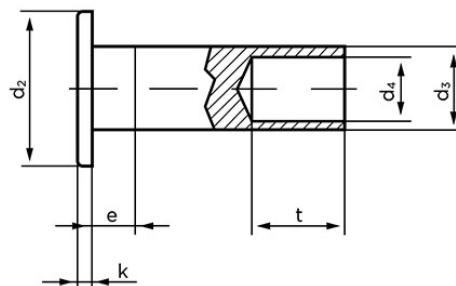

Fladhovedet Nitte DIN 7338 Kobbernitte Type B 5x12 (100 Stk)

SKU: 073387020050012

GTIN:

DIN 7338 B

DIN 7338 C

Norm	DIN 7338
Dimensions	5
d ₂	9,5
d ₃ min.	4,8
d ₄	3,5
e _{max.}	2,5
k	1
r _{max.}	0,3
s	0,6

Bemærk disse data er vejlede, og informationerne skal anses som vejledende, Bolte.dk stiller ingen garanti eller kan stilles til ansvar for overstående datatabel. Er du i tvivl så kontakt os på 75154999.