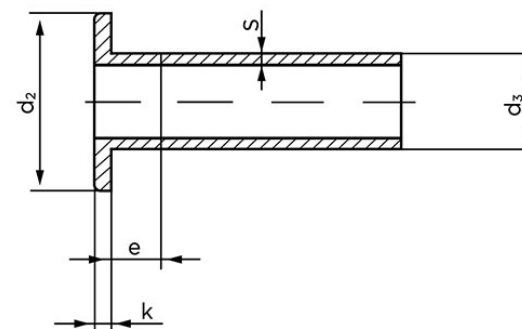

Fladhovedet Nitte DIN 7338 Kobbernitte Type B 5x12 (100 Stk)

SKU: 073387020050012

GTIN:

DIN 7338 B

DIN 7338 C

Norm	DIN 7338
Dimensions	5
d ₂	9,5
d ₃ min.	4,8
d ₄	3,5
e _{max.}	2,5
k	1
r _{max.}	0,3
s	0,6

Bemærk disse data er vejlede, og informationerne skal anses som vejledende, Bolte.dk stiller ingen garanti eller kan stilles til ansvar for overstående datatabel. Er du i tvivl så kontakt os på 75154999.