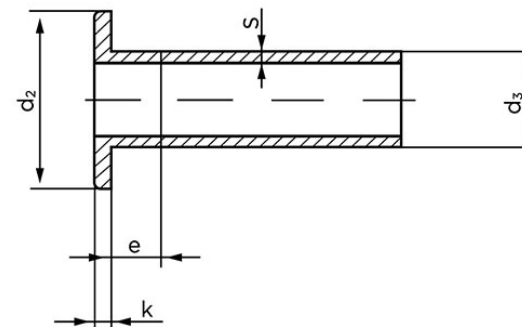

Fladhovedet Nitte DIN 7338 Kobbernitte Type C 5x12 (100 Stk)

SKU: 073387030050012

GTIN:

DIN 7338 B

DIN 7338 C

Norm	DIN 7338
Dimensions	5
d ₂	9,5
d ₃ min.	4,8
d ₄	3,5
e _{max.}	2,5
k	1
r _{max.}	0,3
s	0,6

Bemærk disse data er vejledende, og informationerne skal anses som vejledende, Bolte.dk stiller ingen garanti eller kan stilles til ansvar for overstående datatabel. Er du i tvivl så kontakt os på 75154999.