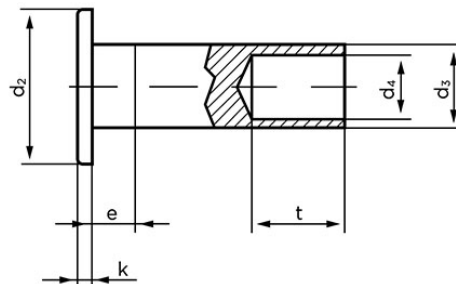

Fladhovedet Nitte DIN 7338 Kobbernitte Type C 5x12 (100 Stk)

SKU: 073387030050012

GTIN:

DIN 7338 B

DIN 7338 C

Norm	DIN 7338
Dimensions	5
d ₂	9,5
d ₃ min.	4,8
d ₄	3,5
e _{max.}	2,5
k	1
r _{max.}	0,3
s	0,6

Bemærk disse data er vejledende, og informationerne skal anses som vejledende, Bolte.dk stiller ingen garanti eller kan stilles til ansvar for overstående datatabel. Er du i tvivl så kontakt os på 75154999.