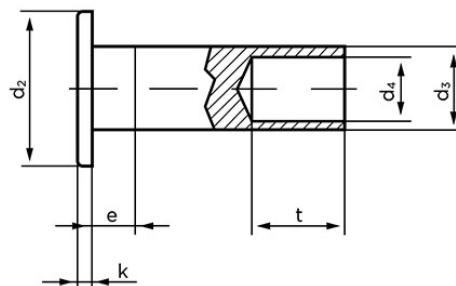

Fladhovedet Nitte DIN 7338 Kobbernitte Type B 5x15 (100 Stk)

SKU: 073387020050015

GTIN:

DIN 7338 B

DIN 7338 C

Norm	DIN 7338
Dimensions	5
d ₂	9,5
d ₃ min.	4,8
d ₄	3,5
e _{max.}	2,5
k	1
r _{max.}	0,3
s	0,6

Bemærk disse data er vejledende, og informationerne skal anses som vejledende, Bolte.dk stiller ingen garanti eller kan stilles til ansvar for overstående datatabel. Er du i tvivl så kontakt os på 75154999.