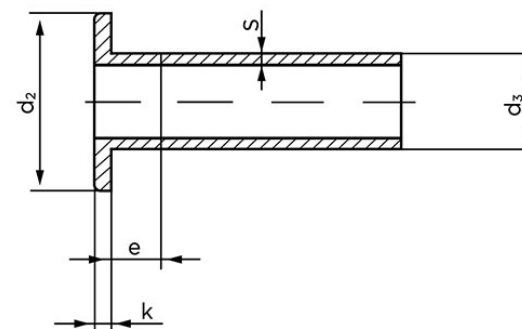

Fladhovedet Nitte DIN 7338 Kobbernitte Type B 5x15 (100 Stk)

SKU: 073387020050015

GTIN:

DIN 7338 B

DIN 7338 C

Norm	DIN 7338
Dimensions	5
d ₂	9,5
d ₃ min.	4,8
d ₄	3,5
e _{max.}	2,5
k	1
r _{max.}	0,3
s	0,6

Bemærk disse data er vejledende, og informationerne skal anses som vejledende, Bolte.dk stiller ingen garanti eller kan stilles til ansvar for overstående datatabel. Er du i tvivl så kontakt os på 75154999.