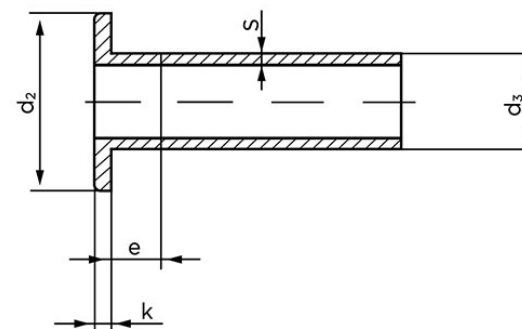

Fladhovedet Nitte DIN 7338 Kobbernitte Type C 5x15 (100 Stk)

SKU: 073387030050015

GTIN:

DIN 7338 B

DIN 7338 C

Norm	DIN 7338
Dimensions	5
d_2	9,5
d_3 min.	4,8
d_4	3,5
$e_{max.}$	2,5
k	1
$r_{max.}$	0,3
s	0,6