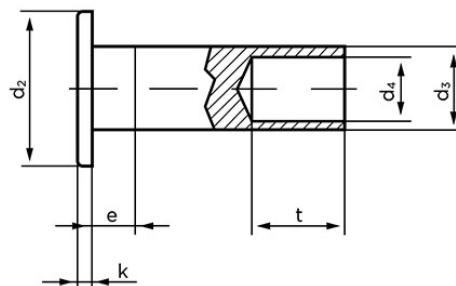

Fladhovedet Nitte DIN 7338 Kobbernitte Type C 5x15 (100 Stk)

SKU: 073387030050015

GTIN:

DIN 7338 B

DIN 7338 C

Norm	DIN 7338
Dimensions	5
d_2	9,5
d_3 min.	4,8
d_4	3,5
$e_{max.}$	2,5
k	1
$r_{max.}$	0,3
s	0,6