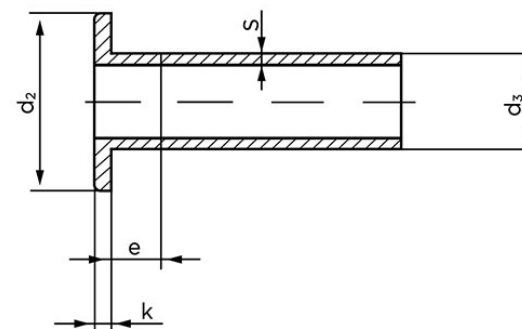

Fladhovedet Nitte DIN 7338 Kobbernitte Type C 5x20 (100 Stk)

SKU: 073387030050020

GTIN:

DIN 7338 B

DIN 7338 C

Norm	DIN 7338
Dimensions	5
d ₂	9,5
d ₃ min.	4,8
d ₄	3,5
e _{max.}	2,5
k	1
r _{max.}	0,3
s	0,6

Bemærk disse data er vejledende, og informationerne skal anses som vejledende, Bolte.dk stiller ingen garanti eller kan stilles til ansvar for overstående datatabel. Er du i tvivl så kontakt os på 75154999.