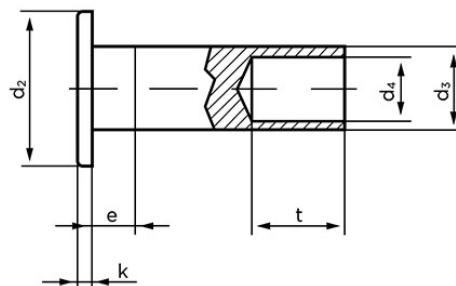

Fladhovedet Nitte DIN 7338 Kobbernitte Type C 5x20 (100 Stk)

SKU: 073387030050020

GTIN:

DIN 7338 B

DIN 7338 C

Norm	DIN 7338
Dimensions	5
d ₂	9,5
d ₃ min.	4,8
d ₄	3,5
e _{max.}	2,5
k	1
r _{max.}	0,3
s	0,6

Bemærk disse data er vejledende, og informationerne skal anses som vejledende, Bolte.dk stiller ingen garanti eller kan stilles til ansvar for overstående datatabel. Er du i tvivl så kontakt os på 75154999.