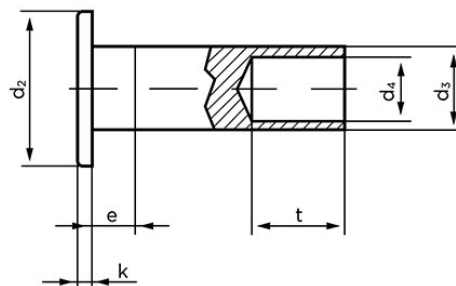

## Fladhovedet Nitte DIN 7338 Kobbernitte Type B 6x12 (100 Stk)

SKU: 073387020060012

GTIN:

**DIN 7338 B**

**DIN 7338 C**

Norm	DIN 7338
Dimensions	6
d <sub>2</sub>	11,5
d <sub>3</sub> min.	5,8
d <sub>4</sub>	4,2
e <sub>max.</sub>	3
k	1,2
r <sub>max.</sub>	0,4
s	0,75