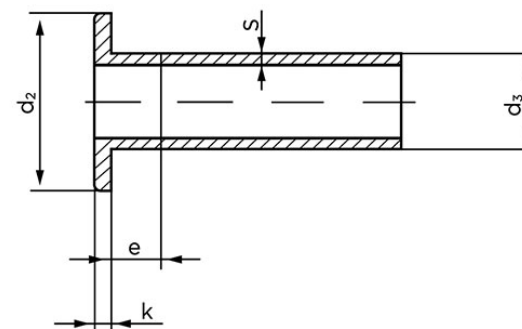

## Fladhovedet Nitte DIN 7338 Kobbernitte Type B 6x12 (100 Stk)

SKU: 073387020060012

GTIN:

**DIN 7338 B**

**DIN 7338 C**

Norm	DIN 7338
Dimensions	6
d <sub>2</sub>	11,5
d <sub>3</sub> min.	5,8
d <sub>4</sub>	4,2
e <sub>max.</sub>	3
k	1,2
r <sub>max.</sub>	0,4
s	0,75