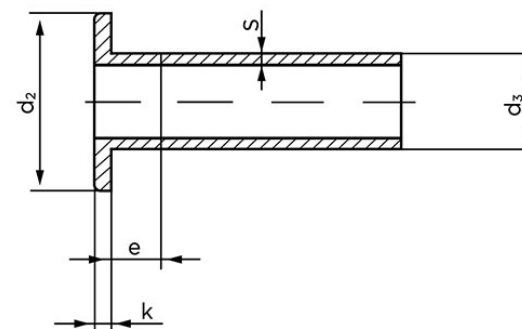

## Fladhovedet Nitte DIN 7338 Kobbernitte Type C 6x20 (100 Stk)

SKU: 073387030060020

GTIN:

**DIN 7338 B**

**DIN 7338 C**

Norm	DIN 7338
Dimensions	6
d <sub>2</sub>	11,5
d <sub>3</sub> min.	5,8
d <sub>4</sub>	4,2
e <sub>max.</sub>	3
k	1,2
r <sub>max.</sub>	0,4
s	0,75