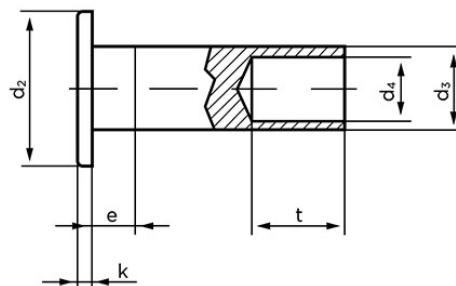

## Fladhovedet Nitte DIN 7338 Kobbernitte Type C 6x20 (100 Stk)

SKU: 073387030060020

GTIN:

**DIN 7338 B**

**DIN 7338 C**

Norm	DIN 7338
Dimensions	6
d <sub>2</sub>	11,5
d <sub>3</sub> min.	5,8
d <sub>4</sub>	4,2
e <sub>max.</sub>	3
k	1,2
r <sub>max.</sub>	0,4
s	0,75