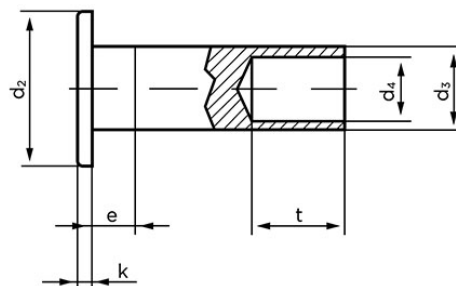

Fladhovedet Nitte DIN 7338 Kobbernitte Type B 8x25 (100 Stk)

SKU: 073387020080025

GTIN:

DIN 7338 B

DIN 7338 C

Norm	DIN 7338
Dimensions	8
d ₂	15,5
d ₃ min.	7,75
d ₄	6
e _{max.}	4
k	1,2
r _{max.}	0,4
s	1,2

Bemærk disse data er vejledende, og informationerne skal anses som vejledende, Bolte.dk stiller ingen garanti eller kan stilles til ansvar for overstående datatabel. Er du i tvivl så kontakt os på 75154999.