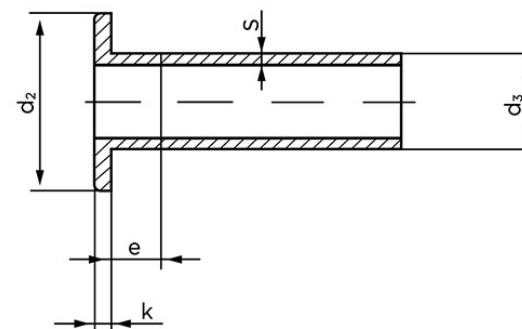

Fladhovedet Nitte DIN 7338 Kobbernitte Type B 8x25 (100 Stk)

SKU: 073387020080025

GTIN:

DIN 7338 B

DIN 7338 C

Norm	DIN 7338
Dimensions	8
d ₂	15,5
d ₃ min.	7,75
d ₄	6
e _{max.}	4
k	1,2
r _{max.}	0,4
s	1,2

Bemærk disse data er vejledende, og informationerne skal anses som vejledende, Bolte.dk stiller ingen garanti eller kan stilles til ansvar for overstående datatabel. Er du i tvivl så kontakt os på 75154999.