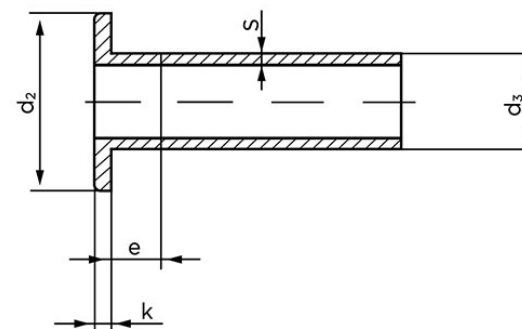

Fladhovedet Nitte DIN 7338 Kobbernitte Type C 8x25 (100 Stk)

SKU: 073387030080025

GTIN:

DIN 7338 B

DIN 7338 C

Norm	DIN 7338
Dimensions	8
d ₂	15,5
d ₃ min.	7,75
d ₄	6
e _{max.}	4
k	1,2
r _{max.}	0,4
s	1,2

Bemærk disse data er vejledende, og informationerne skal anses som vejledende, Bolte.dk stiller ingen garanti eller kan stilles til ansvar for overstående datatabel. Er du i tvivl så kontakt os på 75154999.