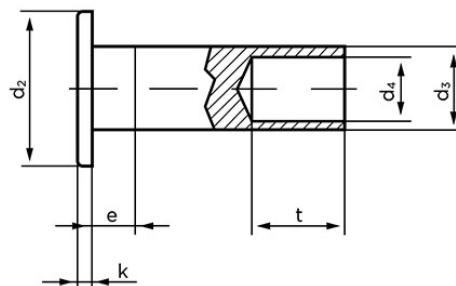

Fladhovedet Nitte DIN 7338 Kobbernitte Type C 8x25 (100 Stk)

SKU: 073387030080025

GTIN:

DIN 7338 B

DIN 7338 C

Norm	DIN 7338
Dimensions	8
d ₂	15,5
d ₃ min.	7,75
d ₄	6
e _{max.}	4
k	1,2
r _{max.}	0,4
s	1,2

Bemærk disse data er vejledende, og informationerne skal anses som vejledende, Bolte.dk stiller ingen garanti eller kan stilles til ansvar for overstående datatabel. Er du i tvivl så kontakt os på 75154999.