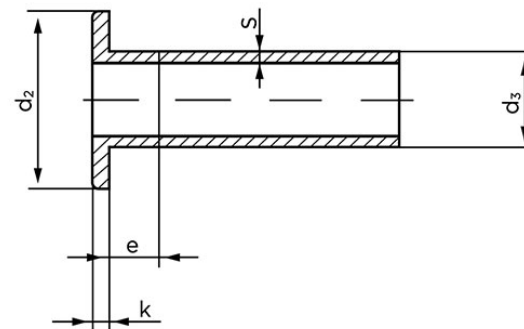

Fladhovedet Nitte DIN 7338 Kobbernitte Type B 8x30 (100 Stk)

SKU: 073387020080030

GTIN:

**DIN 7338 B****DIN 7338 C**

Norm	DIN 7338
Dimensions	8
d ₂	15,5
d ₃ min.	7,75
d ₄	6
e _{max.}	4
k	1,2
r _{max.}	0,4
s	1,2