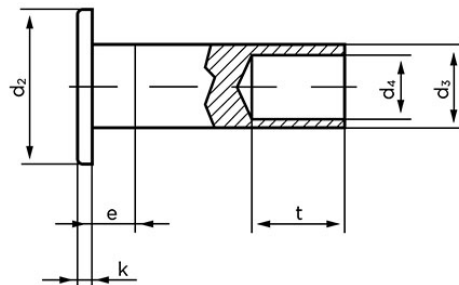

Fladhovedet Nitte DIN 7338 Kobbernitte Type B 8x30 (100 Stk)

SKU: 073387020080030

GTIN:

**DIN 7338 B****DIN 7338 C**

Norm	DIN 7338
Dimensions	8
d ₂	15,5
d ₃ min.	7,75
d ₄	6
e _{max.}	4
k	1,2
r _{max.}	0,4
s	1,2