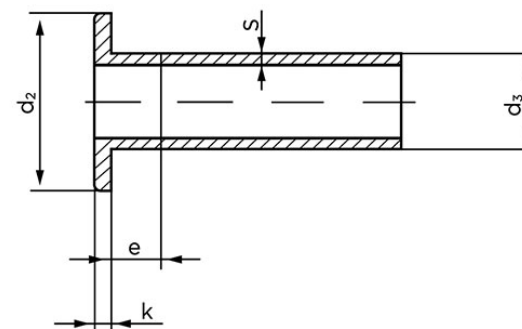

Fladhovedet Nitte DIN 7338 Kobbernitte Type C 8x30 (100 Stk)

SKU: 073387030080030

GTIN:

DIN 7338 B

DIN 7338 C

Norm	DIN 7338
Dimensions	8
d ₂	15,5
d ₃ min.	7,75
d ₄	6
e _{max.}	4
k	1,2
r _{max.}	0,4
s	1,2

Bemærk disse data er vejlede, og informationerne skal anses som vejledende, Bolte.dk stiller ingen garanti eller kan stilles til ansvar for overstående datatabel. Er du i tvivl så kontakt os på 75154999.