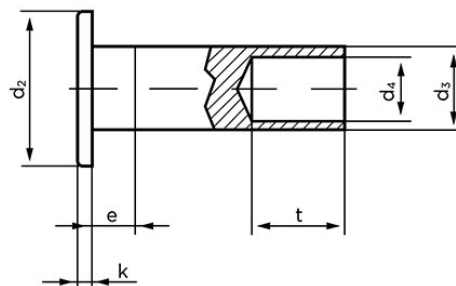

Fladhovedet Nitte DIN 7338 Kobbernitte Type C 8x30 (100 Stk)

SKU: 073387030080030

GTIN:

DIN 7338 B

DIN 7338 C

Norm	DIN 7338
Dimensions	8
d ₂	15,5
d ₃ min.	7,75
d ₄	6
e _{max.}	4
k	1,2
r _{max.}	0,4
s	1,2

Bemærk disse data er vejlede, og informationerne skal anses som vejledende, Bolte.dk stiller ingen garanti eller kan stilles til ansvar for overstående datatabel. Er du i tvivl så kontakt os på 75154999.