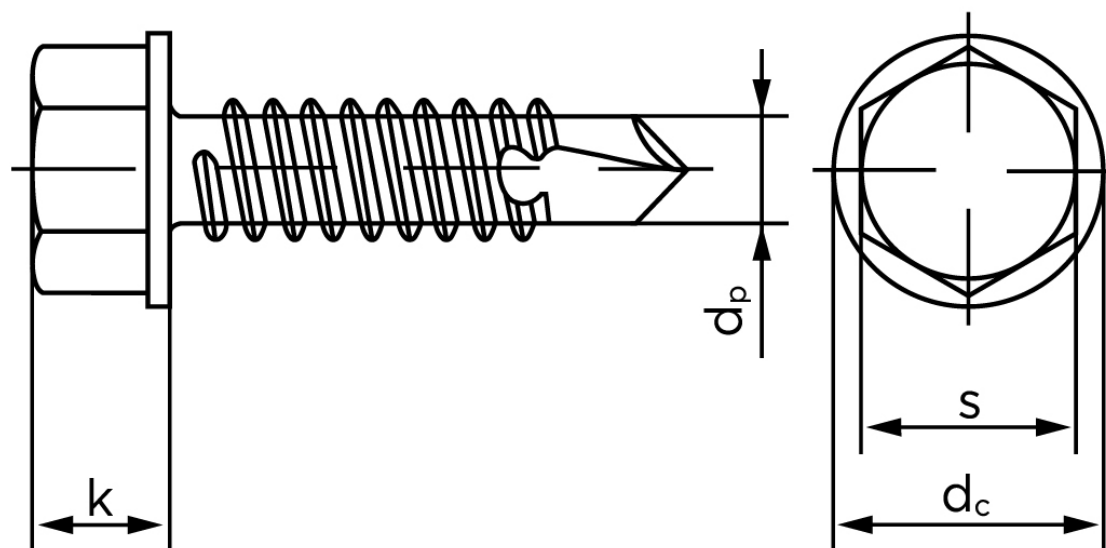

Borskrue Med Sekskantet Flangehoved DIN 7504 Elforzinket Hærdet Stål Type K 3,5x13 (1000 Stk)

SKU: 075040140035013

GTIN:

Norm	DIN 7504 K
Dimensions	3.5
Til Godstykkelse	0.7 to 2.25
d_p max.	2,8
d_c max.	8.3
k_{max} .	3.4
S	5,5
Bemærkning	Hovedet iht. DIN 6928