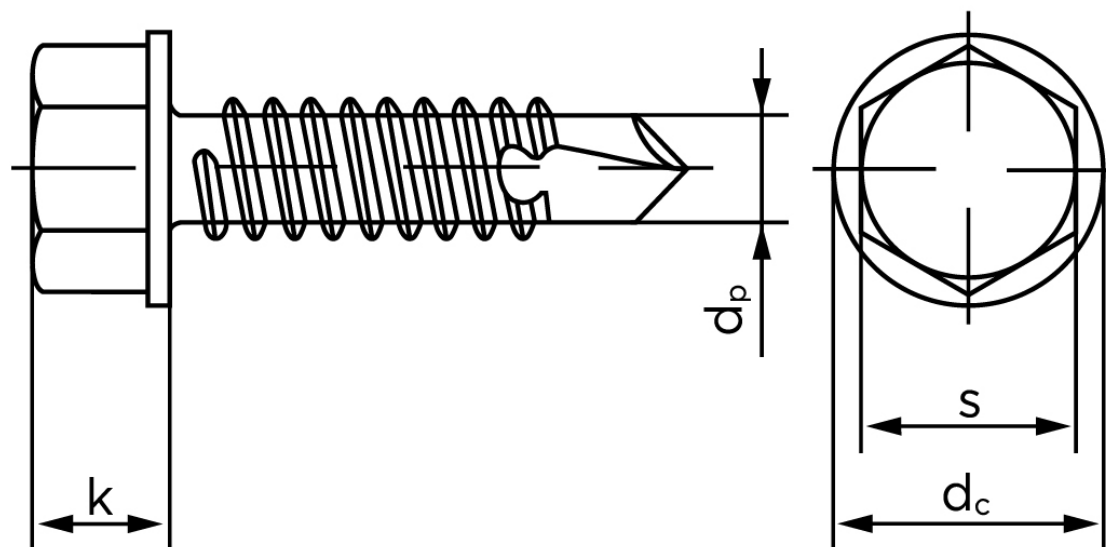

## Borskrue Med Sekskantet Flangehoved DIN 7504 Elforzinket Hærdet Stål Type K 3,5x16 (1000 Stk)

SKU: 075040140035016

GTIN:

Norm	DIN 7504 K
Dimensions	3.5
Til Godstykkelse	0.7 to 2.25
$d_p$ max.	2,8
$d_c$ max.	8.3
$k_{max}$ .	3.4
S	5,5
Bemærkning	Hovedet iht. DIN 6928