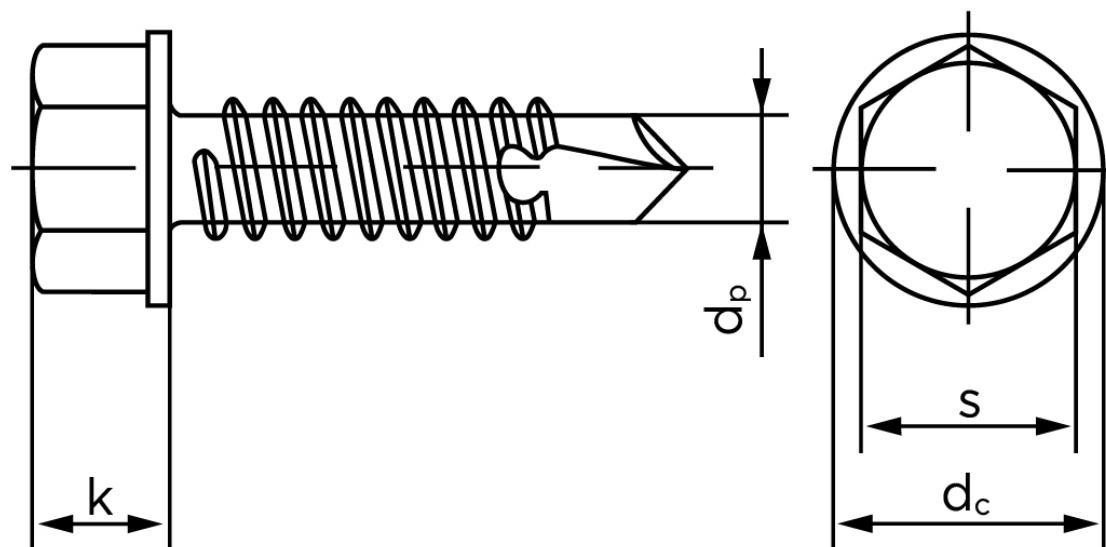

## Borskrue Med Sekskantet Flangehoved DIN 7504 Elforzinket Hærdet Stål Type K 3,5x19 (1000 Stk)

SKU: 075040140035019

GTIN:

Norm	DIN 7504 K
Dimensions	3.5
Til Godstykkelse	0.7 to 2.25
$d_p$ max.	2,8
$d_c$ max.	8.3
$k_{max}$ .	3.4
S	5,5
Bemærkning	Hovedet iht. DIN 6928