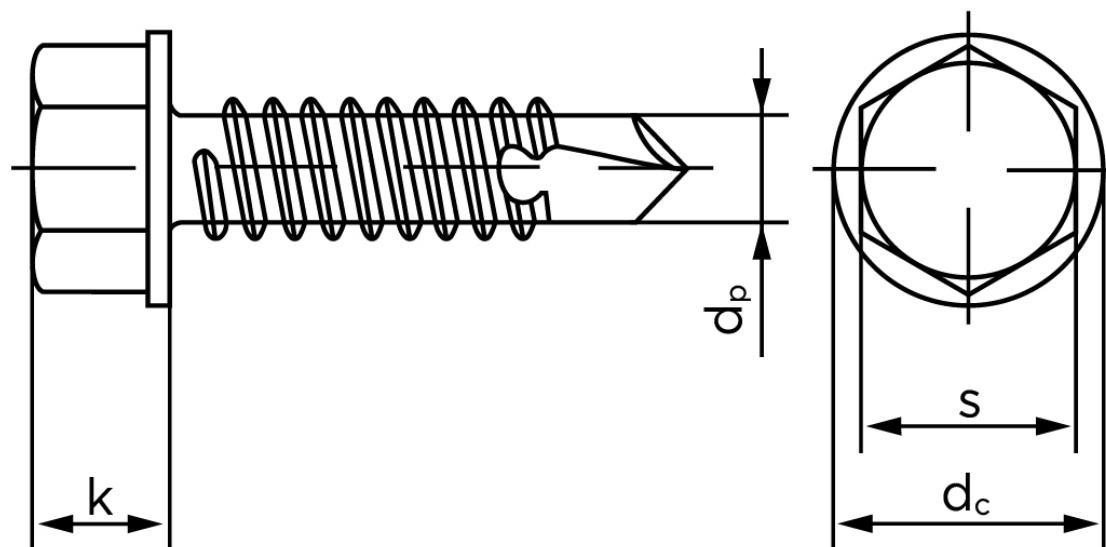

Borskrue Med Sekskantet Flangehoved DIN 7504 Elforzinket Hærdet Stål Type K 3,5x22 (1000 Stk)

SKU: 075040140035022

GTIN:

Norm	DIN 7504 K
Dimensions	3.5
Til Godstykkelse	0.7 to 2.25
d_p max.	2,8
d_c max.	8.3
k_{max} .	3.4
S	5,5
Bemærkning	Hovedet iht. DIN 6928